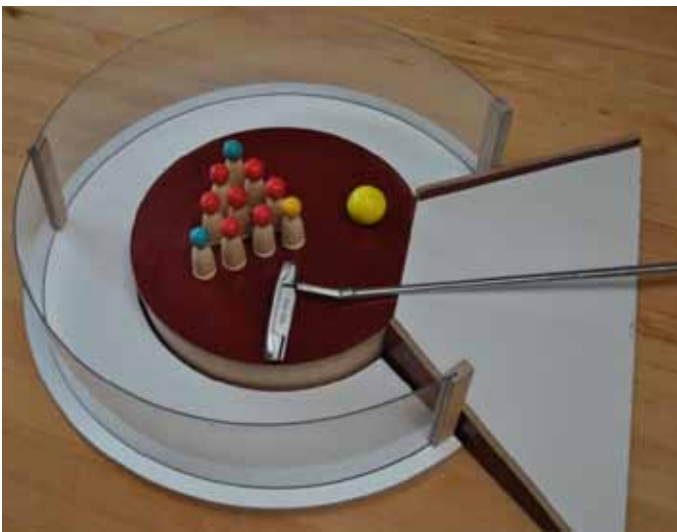

Minigolf Kombielement

Das Minigolf Kombielement wurde von BAUFACHFRAU Berlin e.V. entwickelt.

Es ist speziell zur Mobilisierung von Menschen gedacht, die aufgrund ihres Alters oder Gesundheitszustands einen eingeschränkten Bewegungsradius haben.

Das Minigolfelement wurde von Baufachfrau vielseitig erfolgreich genutzt und verwendet, vor allem in der aufsuchenden Arbeit in Senioreneinrichtungen.

Das Minigolfelement ermöglicht 3 Spielvarianten.

Auf der glatten Fläche spielt man mit Kegeln oder Tonnen.

Dreht man das innere Element um, befindet sich auf der anderen Seite die dritte Spielvariante: Hier wird auf Löcher gespielt.

Die hier dargestellten Elemente sind als Beispiel zu verstehen. Die farbliche Zusammenstellung bei den Elementen ist unterschiedlich.